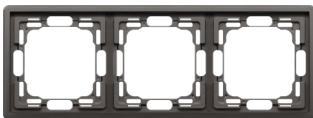

10 pcs 0.8 kg  
200 pcs 18 kg

BE85426/16S  
16A Schuko

10 pcs 1 kg  
200 pcs 21 kg

BE85426/16SPDC20  
16A Schuko + 20W  
Charger USB A+C

6 pcs 0.8 kg  
120 pcs 17 kg

**KOTAK KONTAK, CHARGER USB**

**BINGKAI MULTI**