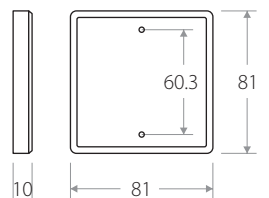

BE85/3 - 3 gang

BE85/4 - 4 gang

BE85/2 - 2 gang

BE85/5 - 5 gang

**Ukuran**

**Inbow**  
B8157

| BE 75          |   |        | Kode Produk     | Warna / Harga ( Rp. ) |      |      |         |      |
|----------------|---|--------|-----------------|-----------------------|------|------|---------|------|
|                |   |        |                 | WES                   | BKSC | GYSC | GDSC    | BRSC |
| Sakelar 16AX   | 1 Gang                                  | 1 Arah | BE751/1/2       | 32.100                |      |      | 39.600  |      |
|                |   | 2 Arah | BE751/2/3       | 34.500                |      |      | 41.100  |      |
|                | 2 Gang                                  | 1 Arah | BE752/1/2       | 46.000                |      |      | 51.200  |      |
|                |   | 2 Arah | BE752/2/3       | 49.600                |      |      | 58.600  |      |
|                | 3 Gang                                  | 1 Arah | BE753/1/2       | 56.800                |      |      | 64.400  |      |
|                |   | 2 Arah | BE753/2/3       | 57.700                |      |      | 69.900  |      |
|                | 4 Gang                                  | 1 Arah | BE754/1/2       | 63.400                |      |      | 74.200  |      |
|                |   | 2 Arah | BE754/2/3       | 73.000                |      |      | 81.600  |      |
| Dimmer         | Dimmer 1 Gang 500W                      |        | BE751IDM500     | 226.000               |      |      | 253.000 |      |
| Kotak Kontak   | Schuko Socket 16A                       |        | BE75426/16S     | 45.000                |      |      | 51.400  |      |
|                | Universal 3+2 lubang                    |        | BE75413SUS      | 47.200                |      |      | 55.000  |      |
|                | Universal 3+2 lubang, 20W USB A + USB C |        | BE75113SUSPDC20 | 379.000               |      |      | 406.000 |      |
| TV, Telp, Data | Outlet TV 1 Gang                        |        | BE751TV         | 53.100                |      |      | 57.200  |      |
|                | Outlet Telp. 1 Gang                     |        | BE751TO         | 53.100                |      |      | 57.200  |      |
|                | Outlet Data 1 Gang CAT6e                |        | BE751CAT6       | 70.300                |      |      | 75.700  |      |