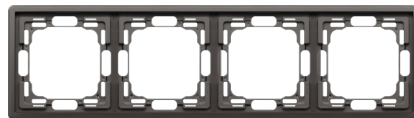

BE85/4 - 4 gang