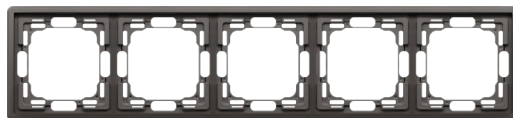

BE85/5 - 5 gang