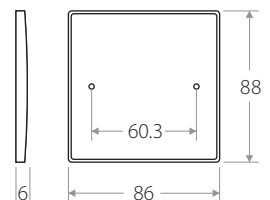

**Ukuran**

**Inbow**

B157  
B157P  
BE157

|  |                     |
|--|---------------------|
|  | Jumlah / kotak      |
|  | Berat Kotor / Kotak |

**SAKELAR - 16AX 250V**

BE851/1/2  
1 gang 1 arah

BE851/2/3  
1 gang 2 arah