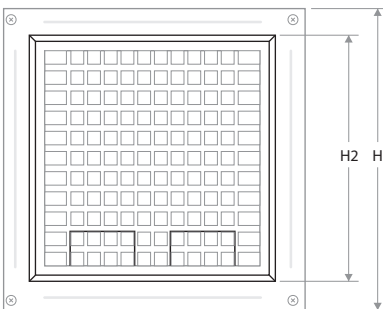

TECHNICAL
INFORMATION

FLOOR OUTLET

Motorized Table Outlet

8 Slot

4 Slot

SLOT	W	H	D	W2	H2	D2
4	270	110	104	240	103	102
5	295	110	104	265	103	102
6	323	110	104	293	103	102
7	350	110	104	320	103	102
8	376	110	104	346	103	102

Service Outlet Box

BS

TYPE	W	H	D	W2	H2	D2
BS	300	300	80	217	217	50

BASIC Series

BFO

CENTRE OPEN Series

BFOC

WIDE Series