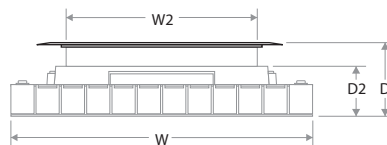

TECHNICAL
INFORMATION

FLOOR OUTLET

Motorized Table Outlet

8 Slot

4 Slot

SLOT	W	H	D	W2	H2	D2
4	270	110	104	240	103	102
5	295	110	104	265	103	102
6	323	110	104	293	103	102
7	350	110	104	320	103	102
8	376	110	104	346	103	102

Service Outlet Box

BS

TYPE	W	H	D	W2	H2	D2
BS	300	300	80	217	217	50

BASIC Series

BFO

CENTRE OPEN Series

BFOC

WIDE Series