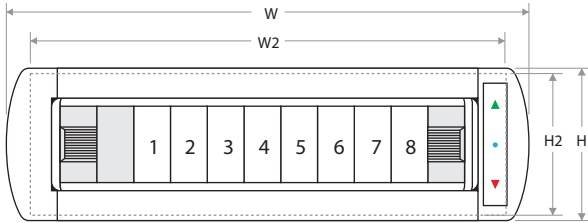

TECHNICAL
INFORMATION

FLOOR OUTLET

Motorized Table Outlet

8 Slot

4 Slot

SLOT	W	H	D	W2	H2	D2
4	270	110	104	240	103	102
5	295	110	104	265	103	102
6	323	110	104	293	103	102
7	350	110	104	320	103	102
8	376	110	104	346	103	102

Service Outlet Box

BS

TYPE	W	H	D	W2	H2	D2
BS	300	300	80	217	217	50

BASIC Series

BFO

CENTRE OPEN Series

BFOC

WIDE Series