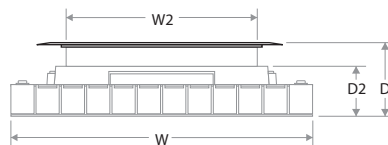

TECHNICAL
INFORMATION

FLOOR OUTLET

Motorized Table Outlet

8 Slot

4 Slot

SLOT	W	H	D	W2	H2	D2
4	270	110	104	240	103	102
5	295	110	104	265	103	102
6	323	110	104	293	103	102
7	350	110	104	320	103	102
8	376	110	104	346	103	102

Service Outlet Box

BS

TYPE	W	H	D	W2	H2	D2
BS	300	300	80	217	217	50

BASIC Series

BFO

CENTRE OPEN Series

BFOC

WIDE Series