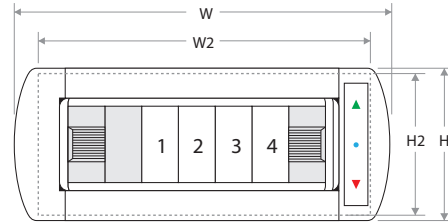

TECHNICAL
INFORMATION

FLOOR OUTLET

Motorized Table Outlet

8 Slot

4 Slot

SLOT	W	H	D	W2	H2	D2
4	270	110	104	240	103	102
5	295	110	104	265	103	102
6	323	110	104	293	103	102
7	350	110	104	320	103	102
8	376	110	104	346	103	102

Service Outlet Box

BS

TYPE	W	H	D	W2	H2	D2
BS	300	300	80	217	217	50

BASIC Series

BFO

CENTRE OPEN Series

BFOC

WIDE Series