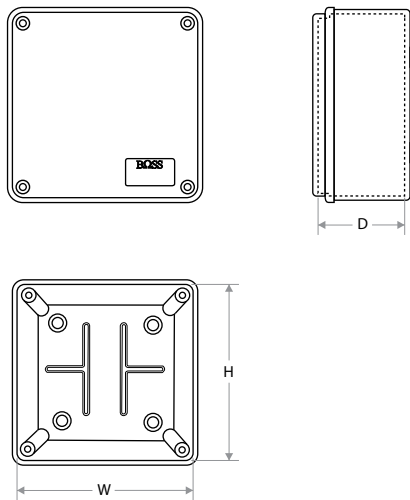

TECHNICAL
INFORMATION

JUNCTION BOX

Without Cable Sleeve

Order No.	W	H	D	IP RATING
BJB 1010	100	100	50	56
BJB 1208	120	80	50	56

BJB 1010

BJB 1208

With Cable Sleeve

Order No.	W	H	D	∅	IP RATING
BJB 0808	80	80	27	22	44
BJB 1010	100	100	27	22	56
BJB 1208	120	80	27	22	56
BJB 3022	300	220	56	48	56

BJB 1208

BJB 1010

BJB 0808

BJB 3022