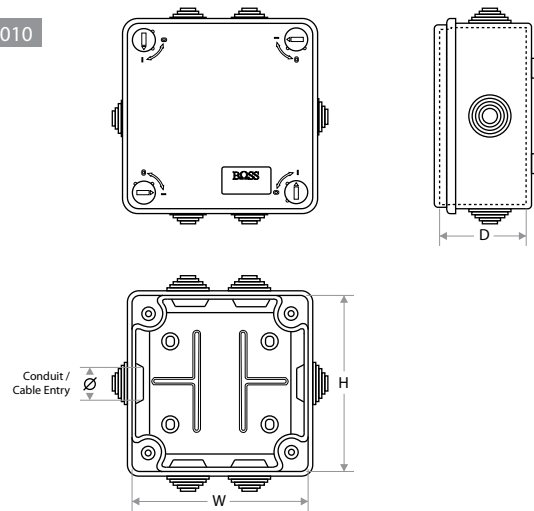

TECHNICAL
INFORMATION

JUNCTION BOX

Without Cable Sleeve

Order No.	W	H	D	IP RATING
BJB 1010	100	100	50	56
BJB 1208	120	80	50	56

BJB 1010

BJB 1208

With Cable Sleeve

Order No.	W	H	D	∅	IP RATING
BJB 0808	80	80	27	22	44
BJB 1010	100	100	27	22	56
BJB 1208	120	80	27	22	56
BJB 3022	300	220	56	48	56

BJB 1208

BJB 1010

BJB 0808

BJB 3022