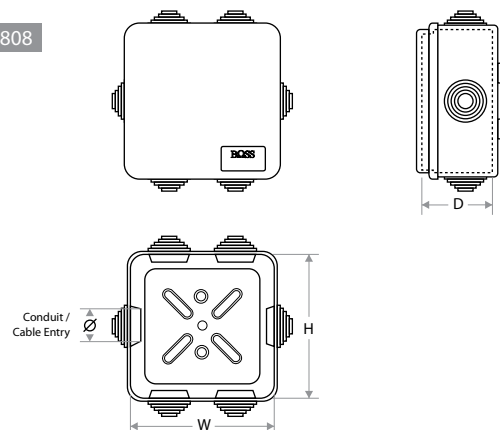

TECHNICAL
INFORMATION

JUNCTION BOX

Without Cable Sleeve

Order No.	W	H	D	IP RATING
BJB 1010	100	100	50	56
BJB 1208	120	80	50	56

BJB 1010

BJB 1208

With Cable Sleeve

Order No.	W	H	D	∅	IP RATING
BJB 0808	80	80	27	22	44
BJB 1010	100	100	27	22	56
BJB 1208	120	80	27	22	56
BJB 3022	300	220	56	48	56

BJB 1208

BJB 1010

BJB 0808

BJB 3022