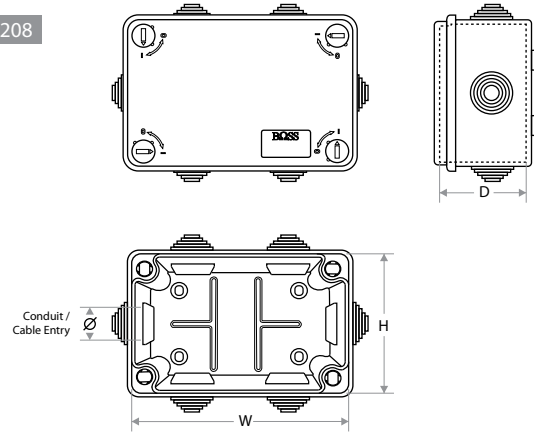

TECHNICAL
INFORMATION

JUNCTION BOX

Without Cable Sleeve

Order No.	W	H	D	IP RATING
BJB 1010	100	100	50	56
BJB 1208	120	80	50	56

BJB 1010

BJB 1208

With Cable Sleeve

Order No.	W	H	D	∅	IP RATING
BJB 0808	80	80	27	22	44
BJB 1010	100	100	27	22	56
BJB 1208	120	80	27	22	56
BJB 3022	300	220	56	48	56

BJB 1208

BJB 1010

BJB 0808

BJB 3022