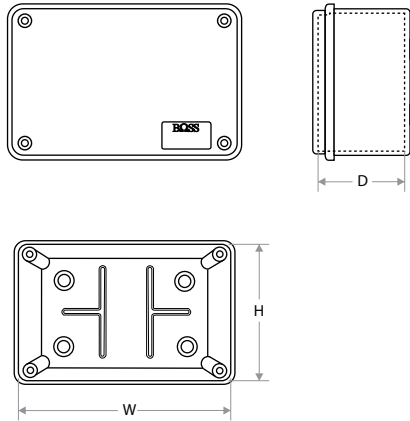

TECHNICAL
INFORMATION

JUNCTION BOX

Without Cable Sleeve

Order No.	W	H	D	IP RATING
BJB 1010	100	100	50	56
BJB 1208	120	80	50	56

BJB 1010

BJB 1208

With Cable Sleeve

Order No.	W	H	D	∅	IP RATING
BJB 0808	80	80	27	22	44
BJB 1010	100	100	27	22	56
BJB 1208	120	80	27	22	56
BJB 3022	300	220	56	48	56

BJB 1208

BJB 1010

BJB 0808

BJB 3022